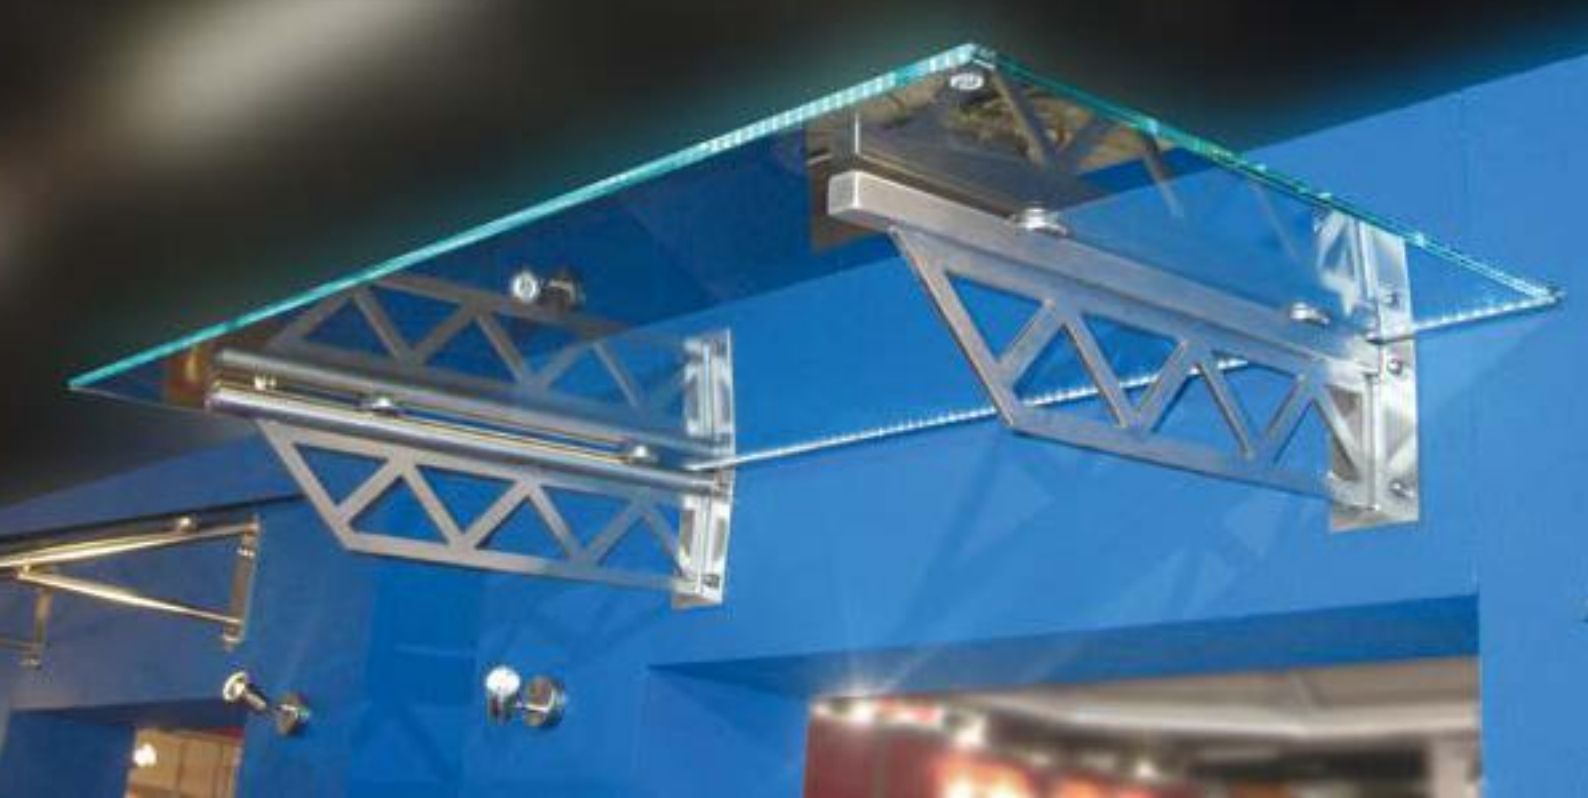

G120 Damüls mit LED-Lichtleiste